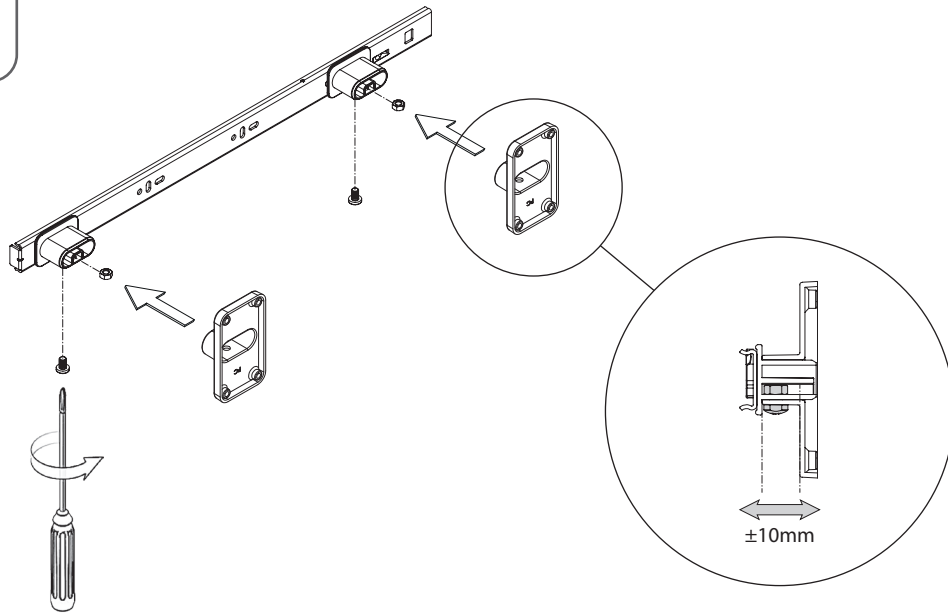

- TELESKOPIK RAYLI ALÜMİNYUM AYAKKABLIK MONTAJ ŞEMASI (TAVAN BAĞLANTI)
- ALUMINIUM SHOE HOLDER WITH TELESCOPIC RAIL MOUNTING INSTRUCTIONS (TOP MOUNTING)

A-1

B-1

top view

C (mm)	X (mm)
600	488
700	588
800	688
900	788

C-1

D-1

A-1

B-1

side view

top view

C (mm)	Y (mm)
600	min. 550 - max. 570
700	min. 650 - max. 670
800	min. 750 - max. 770
900	min. 850 - max. 870

C-1