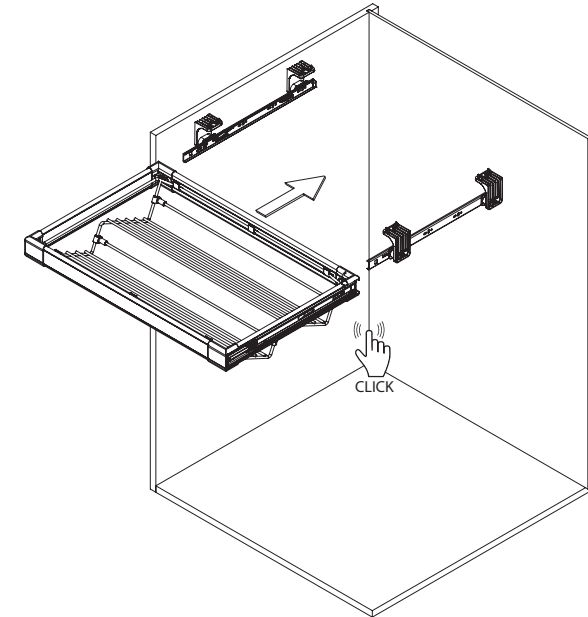

- TELESKOPIK RAYLI ALÜMİNYUM AYAKKABLIK MONTAJ ŞEMASI (TAVAN BAĞLANTI)
- ALUMINIUM SHOE HOLDER WITH TELESCOPIC RAIL MOUNTING INSTRUCTIONS (TOP MOUNTING)

A-1

B-1

top view

C (mm)	X (mm)
600	488
700	588
800	688
900	788

C-1

D-1

A-1

B-1

side view

top view

C (mm)	Y (mm)
600	min. 550 - max. 570
700	min. 650 - max. 670
800	min. 750 - max. 770
900	min. 850 - max. 870

C-1