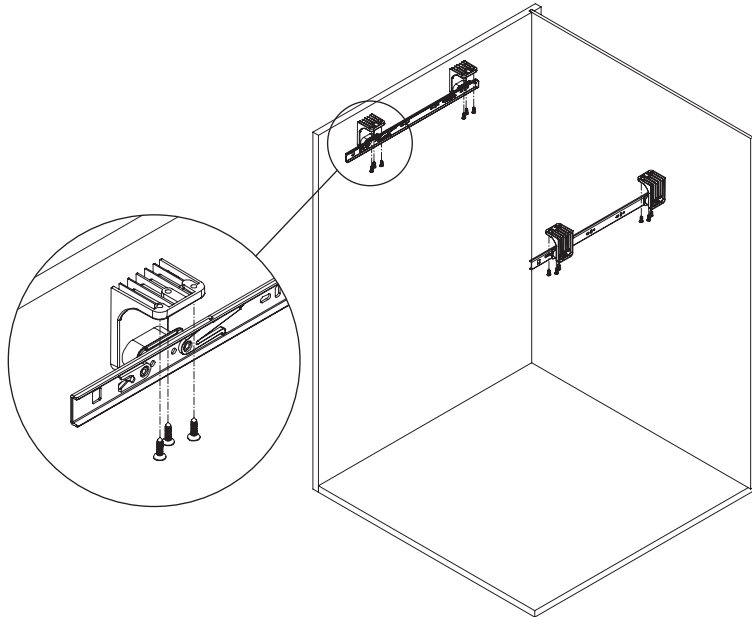

- TELESKOPIK RAYLI ALÜMİNYUM AYAKKABLIK MONTAJ ŞEMASI (TAVAN BAĞLANTI)
- ALUMINIUM SHOE HOLDER WITH TELESCOPIC RAIL MOUNTING INSTRUCTIONS (TOP MOUNTING)

A-1

B-1

top view

C (mm)	X (mm)
600	488
700	588
800	688
900	788

C-1

D-1

A-1

B-1

side view

top view

C (mm)	Y (mm)
600	min. 550 - max. 570
700	min. 650 - max. 670
800	min. 750 - max. 770
900	min. 850 - max. 870

C-1