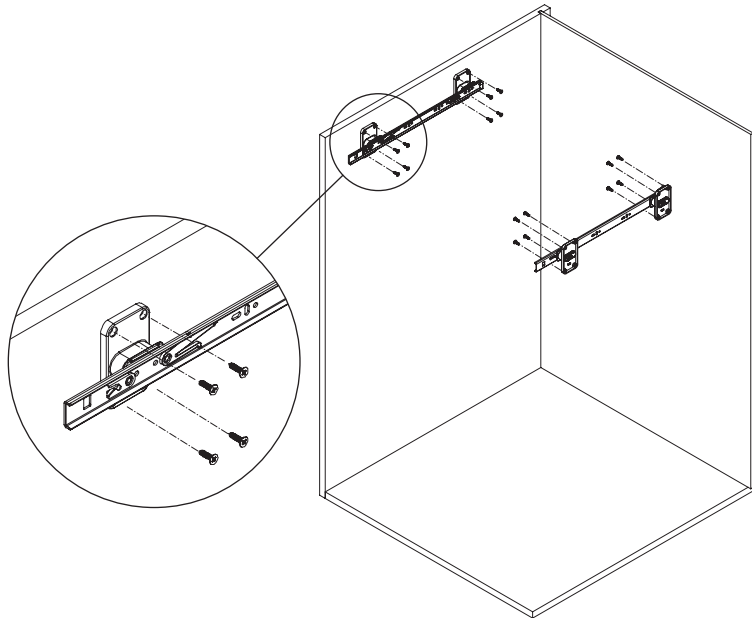

- TELESKOPIK RAYLI ALÜMİNYUM AYAKKABLIK MONTAJ ŞEMASI (TAVAN BAĞLANTI)
- ALUMINIUM SHOE HOLDER WITH TELESCOPIC RAIL MOUNTING INSTRUCTIONS (TOP MOUNTING)

A-1

B-1

top view

C (mm)	X (mm)
600	488
700	588
800	688
900	788

C-1

D-1

A-1

B-1

side view

top view

C (mm)	Y (mm)
600	min. 550 - max. 570
700	min. 650 - max. 670
800	min. 750 - max. 770
900	min. 850 - max. 870

C-1