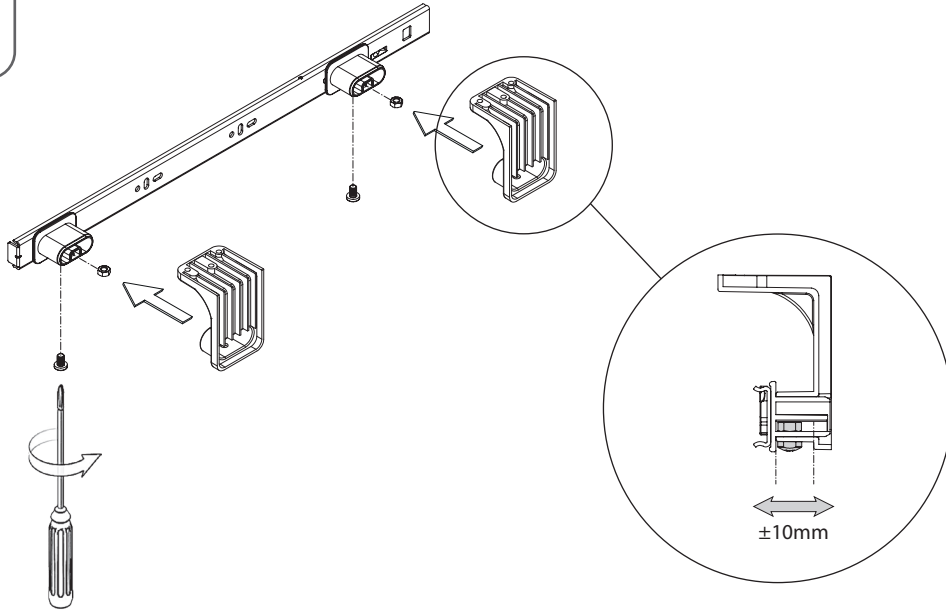

- TELESKOPIK RAYLI ALÜMİNYUM AYAKKABLIK MONTAJ ŞEMASI (TAVAN BAĞLANTI)
- ALUMINIUM SHOE HOLDER WITH TELESCOPIC RAIL MOUNTING INSTRUCTIONS (TOP MOUNTING)

A-1

B-1

top view

C (mm)	X (mm)
600	488
700	588
800	688
900	788

C-1

D-1

A-1

B-1

side view

top view

C (mm)	Y (mm)
600	min. 550 - max. 570
700	min. 650 - max. 670
800	min. 750 - max. 770
900	min. 850 - max. 870

C-1