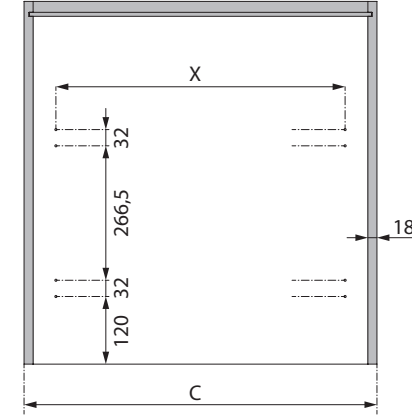

- TELESKOPIK RAYLI ALÜMİNYUM AYAKKABLIK MONTAJ ŞEMASI (TAVAN BAĞLANTI)
- ALUMINIUM SHOE HOLDER WITH TELESCOPIC RAIL MOUNTING INSTRUCTIONS (TOP MOUNTING)

A-1

B-1

top view

C (mm)	X (mm)
600	488
700	588
800	688
900	788

C-1

D-1

A-1

B-1

side view

top view

C (mm)	Y (mm)
600	min. 550 - max. 570
700	min. 650 - max. 670
800	min. 750 - max. 770
900	min. 850 - max. 870

C-1