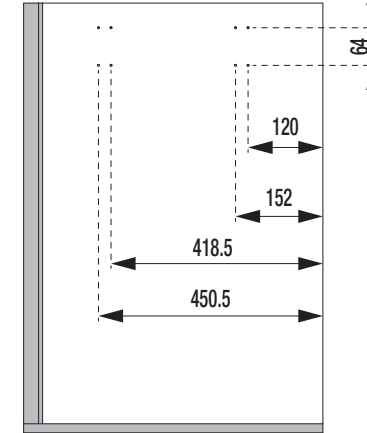

C-1

D-1

A-1

B-1

side view

top view

C (mm)	Y (mm)
600	min. 550 - max. 570
700	min. 650 - max. 670
800	min. 750 - max. 770
900	min. 850 - max. 870

C-1